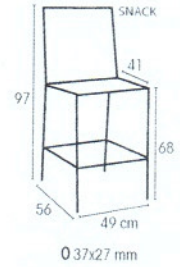

-  MIA.980.34603
NATURAL OAK + FOREST

-  MIA.980.34601
NATURAL OAK + ANTHRACITE

-  MIA.980.34602
NATURAL OAK + LIGHT GREY

221 €

KYRA SNACK

-  KYRA SNACK.29.35023
EPOXY BLACK + MINT

-  KYRA SNACK.29.35021
EPOXY BLACK + STONE