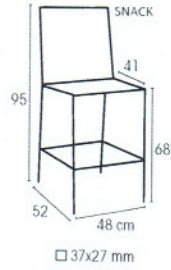

+ MIA.980.31529
NATURAL OAK / BLACK

+ MIA.980.34603
NATURAL OAK + FOREST

+ MIA.980.34601
NATURAL OAK + ANTHRACITE

+ MIA.980.34602
NATURAL OAK + LIGHT GREY

221 €

MIA SNACK

-  MIA.980.31529
NATURAL OAK / BLACK