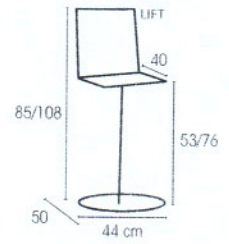

ANTONIO LIFT

+ ANTONIO.LIFT.90.31529
INOX + BLACK

+ ANTONIO.LIFT.90.31528
INOX + GREY

+ ANTONIO.LIFT.90.34355
INOX + COGNAC

+ ANTONIO.LIFT.90.34350
INOX + BLACK

210 €