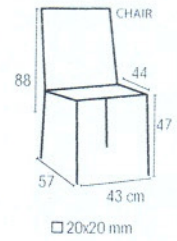

206 €

DAX

- + DAX.90.31529
INOX + BLACK
- + DAX.90.28001
INOX + DARK TAUPE
- + DAX.90.28003
INOX + OFF WHITE

183 €

DAX SWING

- + DAX.SWING.90.31529
INOX + BLACK
- + DAX.SWING.90.28001
INOX + DARK TAUPE
- + DAX.SWING.90.28003
INOX + OFF WHITE