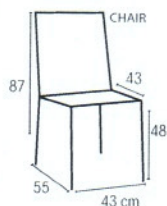

206 €

BAVO LIFT

- + ■ BAVO.LIFT.90.31529
INOX + BLACK
- + ■ BAVO.LIFT.90.31528
INOX + GREY
- + ■ BAVO.LIFT.90.31526
INOX + LIGHT GREY
- + ■ BAVO.LIFT.90.31507
INOX + WHITE
- + ■ BAVO.LIFT.90.28004
INOX + LIGHT TAUPE
- + ■ BAVO.LIFT.90.31506
INOX + TOFFEE
- + ■ BAVO.LIFT.90.31515
INOX + CUIOIO

290 €

HANA

□ 20x20 mm

- + ■ HANA.29.31529
EPOXY BLACK + BLACK
- + ■ HANA.29.31528
EPOXY BLACK + GREY
- + ■ HANA.90.28004
INOX + LIGHT TAUPE
- + ■ HANA.90.31528
INOX + GREY

183 €

ANTONIO

Ø 25->18 mm

- + ■ ANTONIO.29.31529
EPOXY BLACK + BLACK
- + ■ ANTONIO.29.31528
EPOXY BLACK + GREY
- + ■ ANTONIO.29.34410
EPOXY BLACK + OCRE
- + ■ ANTONIO.29.34409
EPOXY BLACK + PETROL
- + ■ ANTONIO.29.34412
EPOXY BLACK + ONYX
- + ■ ANTONIO.29.34355
EPOXY BLACK + COGNAC
- + ■ ANTONIO.29.34350
EPOXY BLACK + BLACK