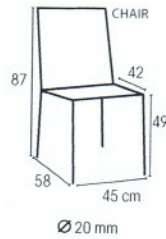

SUZANNE

- SUZANNE.29.34412
  EPOXY BLACK + ONYX

- SUZANNE.29.34409
  EPOXY BLACK + PETROL

- SUZANNE.29.34414
  EPOXY BLACK + DARK BLUE

- SUZANNE.29.34410
  EPOXY BLACK + OCRE

221 €