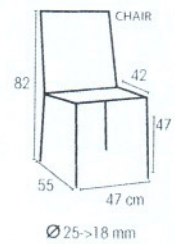

TOM

- ■+ ■ TOM.29.31526
  EPOXY BLACK + LIGHT GREY
- ■+ ■ TOM.29.31529
  EPOXY BLACK + BLACK
- ■+ ■ TOM.29.31528
  EPOXY BLACK + GREY
- ■+ ■ TOM.29.31507
  EPOXY BLACK + WHITE
- ■+ ■ TOM.29.31506
  EPOXY BLACK + TOFFEE
- ■+ ■ TOM.29.31515
  EPOXY BLACK + CUIOVO

WHITE STITCHING
COUTURE BLANCHE

183 €