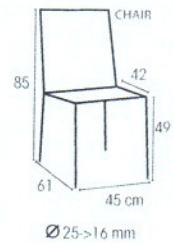

GLORIA

- GLORIA.29.34351
  EPOXY BLACK + ANTHRACITE

- GLORIA.29.34352
  EPOXY BLACK + BROWN GREY

214 €