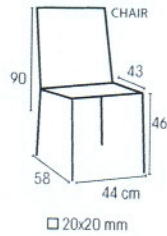

DAX

- ■+ DAX.90.31529
  INOX + BLACK
- ■+ DAX.90.28001
  INOX + DARK TAUPE
- ■+ DAX.90.28003
  INOX + OFF WHITE

183 €