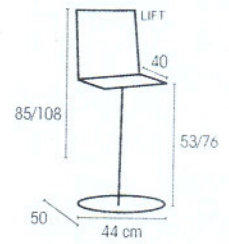

WHITE STITCHING
COUTURE BLANCHE

183 €

TOM SNACK

WHITE STITCHING
COUTURE BLANCHE

- TOM.29.31526
EPOXY BLACK + LIGHT GREY
- TOM.29.31529
EPOXY BLACK + BLACK
- TOM.29.31528
EPOXY BLACK + GREY
- TOM.29.31507
EPOXY BLACK + WHITE
- TOM.29.31506
EPOXY BLACK + TOFFEE
- TOM.29.31515
EPOXY BLACK + CUOIO

206 €

TOM LIFT

WHITE STITCHING
COUTURE BLANCHE

- TOM.LIFT.90.31529
INOX + BLACK
- TOM.LIFT.90.31528
INOX + GREY
- TOM.LIFT.90.31526
INOX + LIGHT GREY
- TOM.LIFT.90.31507
INOX + WHITE
- TOM.LIFT.90.31506
INOX + TOFFEE
- TOM.LIFT.90.31515
INOX + CUOIO