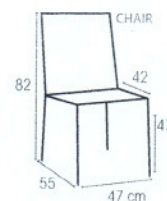

290 €

HANA

□ 20x20 mm

- + ■ HANA.29.31529
EPOXY BLACK + BLACK
- + ■ HANA.29.31528
EPOXY BLACK + GREY
- + ■ HANA.90.28004
INOX + LIGHT TAUPE
- + ■ HANA.90.31528
INOX + GREY

183 €

ANTONIO

Ø 25->18 mm

- + ■ ANTONIO.29.31529
EPOXY BLACK + BLACK
- + ■ ANTONIO.29.31528
EPOXY BLACK + GREY
- + ■ ANTONIO.29.34410
EPOXY BLACK + OCRE
- + ■ ANTONIO.29.34409
EPOXY BLACK + PETROL
- + ■ ANTONIO.29.34412
EPOXY BLACK + ONYX
- + ■ ANTONIO.29.34355
EPOXY BLACK + COGNAC
- + ■ ANTONIO.29.34350
EPOXY BLACK + BLACK